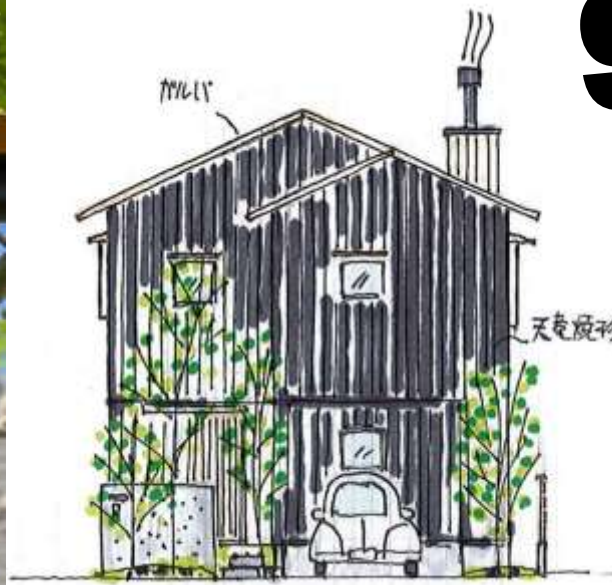

作りたいのは、家ではなくあなたの“暮らし”です

やがはら
矢川原「樹楽の家」

新・モデルハウス見学会

9/9-10 予約制

檜4寸角 樹楽の家
一級建築士事務所 やがはら
株式会社 矢川原

「ウチとソトをつなぐ家」

一級建築士となって15年。「いつかは自分が設計した家に住みたい！」
…そんな願いを、この度ようやく叶えることができました!!
自宅兼モデルハウスとして建築したこの家は、
耐震や高气密高断熱といった性能を備えていることはもちろん、
これまで学び培ってきた、住まいづくりへの想いが随所に詰まっています!

住まいのあちこちに作った心地よい「居場所」—
それは何気なく腰を掛け、くつろぎ、家族との会話を楽しむ場所であり、
そこから、ふと視線をソトに向ければ、
春の新緑、夏の木陰、秋の紅葉、冬の雪花と、
木々の変化に季節の移り変わりを感じることができる…
そんな私達家族が求める、ウチとソトをつなぎ、自然と共にある暮らし、
を実現できる場所でもあります。

家族の数だけ「暮らし」があります。
あなたの「暮らし」のカタチを探しに来てみませんか?